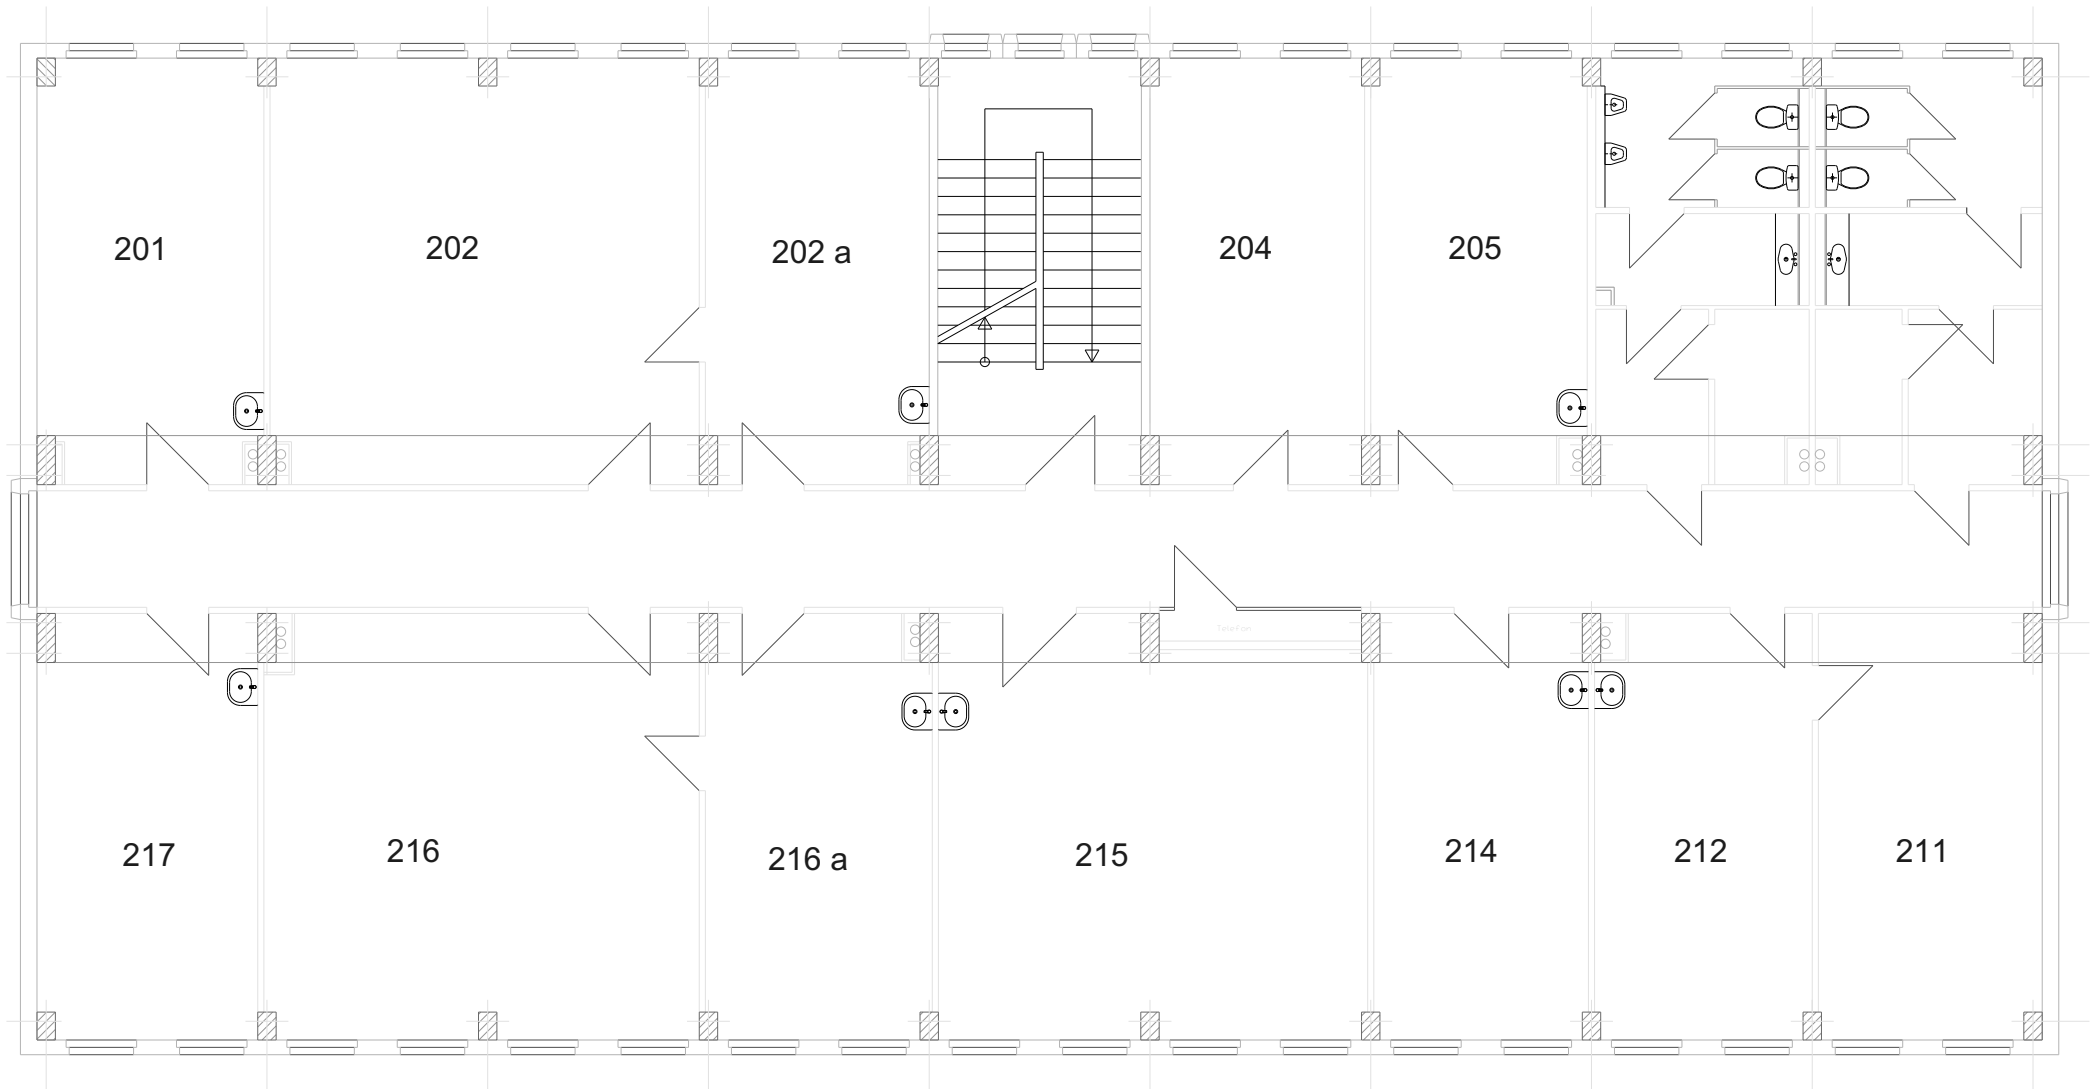

TZT
Rheinstraße 3
14 513 Teltow

Bestandszeichnung
Erdgeschoß

TZT
Rheinstraße 3
14 513 Teltow

Bestandszeichnung
1. OBERGESCHOß

TZT
Rheinstraße 3
14 513 Teltow

Bestandszeichnung
2. OBERGESCHOß